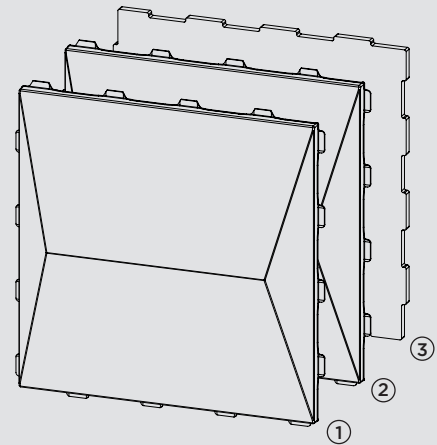

PRISM

INSTALLATION RÉGULIÈRE

COMPOSITION

- ① Tissus et couleurs au choix du client
- ② Structure acoustique : 100 % polyester
- ③ Doublure acoustique : Laine de roche

INFORMATIONS SUR LE PRODUIT

	Dimensions L x H	Épaisseur	Surface acoustique	Code produit [†]	Murs & Plafonds	ACG*	Défecteurs**	Nuages**
	24 x 24 po 610 x 610 mm	3,2 po 81 mm	4 pi ² 0,372 m ²	PRIA-2424-R-X-****-****	●	●	●	●

Les tuiles PRISM ne se coupent pas. Utiliser des tuiles ZEN pour les ajustements au périmètre.

Moulure de périmètre

Artotrim-C1

ARTC-1144-M-X-0000-0002

- Moulure de périmètre pour les tuiles pleines

TISSUS STANDARDS