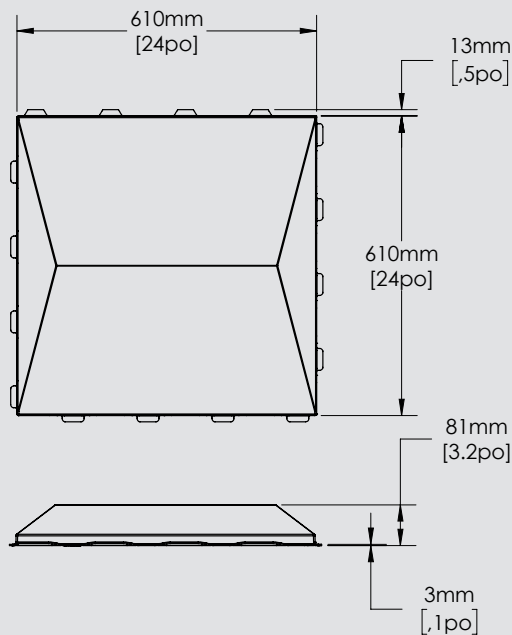

PRISM

INSTALLATION RÉGULIÈRE

COMPOSITION

- ① Tissus et couleurs au choix du client
- ② Structure acoustique : 100 % polyester
- ③ Doublure acoustique : Laine de roche

INFORMATIONS SUR LE PRODUIT

	Dimensions L x H	Épaisseur	Surface acoustique	Code produit [†]	Murs & Plafonds	ACG*	Défecteurs**	Nuages**
	24 x 24 po 610 x 610 mm	3,2 po 81 mm	4 pi ² 0,372 m ²	PRIA-2424-R-X-****-****	●	●	●	●

Les tuiles PRISM ne se coupent pas. Utiliser des tuiles ZEN pour les ajustements au périmètre.

Moulure de périmètre

Artotrim-C1

ARTC-1144-M-X-0000-0002

- Moulure de périmètre pour les tuiles pleines

TISSUS STANDARDS