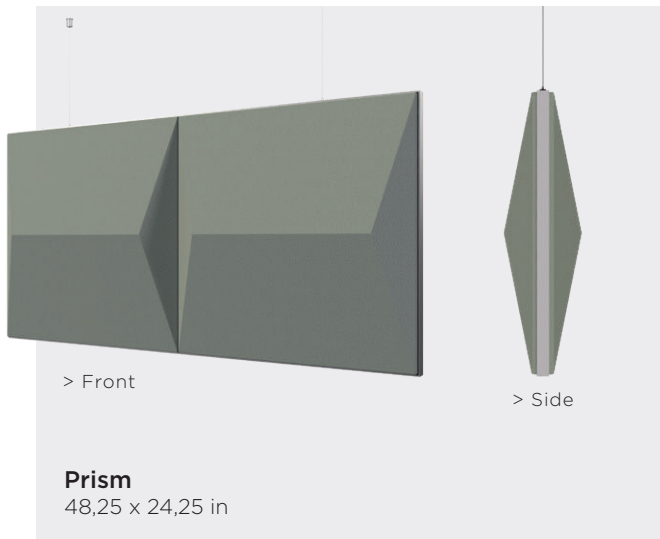

## REGULAR INSTALLATION

PRODUCT INFORMATION

	Model	Dimensions W x H	Thickness	Acoustic Surface Area	Product Code*
	<b>Crystal</b>	48,25 x 24,25 in 1225 x 645 mm	8,25 in 210 mm	16 ft <sup>2</sup> 1,486 m <sup>2</sup>	CRYA-4824-R-B-****-****
		72,25 x 24,25 in 1835 x 645 mm	8,25 in 210 mm	24 ft <sup>2</sup> 2,230 m <sup>2</sup>	CRYA-7224-R-B-****-****
		96,25 x 24,25 in 2445 x 645 mm	8,25 in 210 mm	32 ft <sup>2</sup> 2,973 m <sup>2</sup>	CRYA-9624-R-B-****-****
	<b>Prism</b>	48,25 x 24,25 in 1225 x 645 mm	6,65 in 169 mm	16 ft <sup>2</sup> 1,486 m <sup>2</sup>	PRIA-4824-R-B-****-****
		72,25 x 24,25 in 1835 x 645 mm	6,65 in 169 mm	24 ft <sup>2</sup> 2,230 m <sup>2</sup>	PRIA-7224-R-B-****-****
		96,25 x 24,25 in 2445 x 645 mm	6,65 in 169 mm	32 ft <sup>2</sup> 2,973 m <sup>2</sup>	PRIA-9624-R-B-****-****
	<b>Pulsar</b>	48,25 x 24,25 in 1225 x 645 mm	6,25 in 159 mm	16 ft <sup>2</sup> 1,486 m <sup>2</sup>	PULA-4824-R-B-****-****
		72,25 x 24,25 in 1835 x 645 mm	6,25 in 159 mm	24 ft <sup>2</sup> 2,230 m <sup>2</sup>	PULA-7224-R-B-****-****
		96,25 x 24,25 in 2445 x 645 mm	6,25 in 159 mm	32 ft <sup>2</sup> 2,973 m <sup>2</sup>	PULA-9624-R-B-****-****
	<b>Ruby</b>	48,25 x 24,25 in 1225 x 645 mm	7,05 in 179 mm	16 ft <sup>2</sup> 1,486 m <sup>2</sup>	RUBA-4824-R-B-****-****
		72,25 x 24,25 in 1835 x 645 mm	7,05 in 179 mm	24 ft <sup>2</sup> 2,230 m <sup>2</sup>	RUBA-7224-R-B-****-****
		96,25 x 24,25 in 2445 x 645 mm	7,05 in 179 mm	32 ft <sup>2</sup> 2,973 m <sup>2</sup>	RUBA-9624-R-B-****-****
	<b>Zen</b>	48,25 x 24,25 in 1225 x 645 mm	2,25 in 57 mm	16 ft <sup>2</sup> 1,486 m <sup>2</sup>	ZENA-4824-R-B-****-****
		72,25 x 24,25 in 1835 x 645 mm	2,25 in 57 mm	24 ft <sup>2</sup> 2,230 m <sup>2</sup>	ZENA-7224-R-B-****-****
		96,25 x 24,25 in 2445 x 645 mm	2,25 in 57 mm	32 ft <sup>2</sup> 2,973 m <sup>2</sup>	ZENA-9624-R-B-****-****
		48,25 x 12,25 in 1225 x 311 mm	2,25 in 57 mm	8 ft <sup>2</sup> 0,743 m <sup>2</sup>	ZENA-4812-R-B-****-****
		72,25 x 12,25 in 1835 x 311 mm	2,25 in 57 mm	12 ft <sup>2</sup> 1,115 m <sup>2</sup>	ZENA-7212-R-B-****-****
		96,25 x 12,25 in 2445 x 311 mm	2,25 in 57 mm	16 ft <sup>2</sup> 1,486 m <sup>2</sup>	ZENA-9612-R-B-****-****
		48,25 x 6,25 in 1225 x 159 mm	2,25 in 57 mm	4 ft <sup>2</sup> 0,372 m <sup>2</sup>	ZENA-4806-R-B-****-****
		72,25 x 6,25 in 1835 x 159 mm	2,25 in 57 mm	6 ft <sup>2</sup> 0,557 m <sup>2</sup>	ZENA-7206-R-B-****-****
		96,25 x 6,25 in 2445 x 159 mm	2,25 in 57 mm	8 ft <sup>2</sup> 0,743 m <sup>2</sup>	ZENA-9606-R-B-****-****