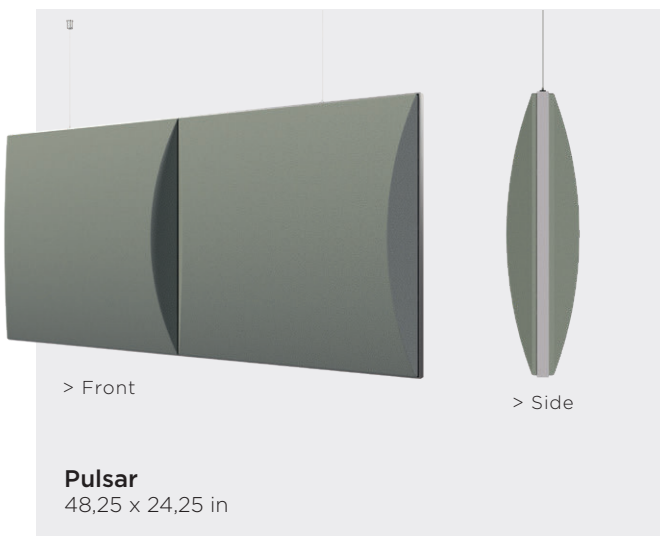

## REGULAR INSTALLATION

PRODUCT INFORMATION

	Model	Dimensions W x H	Thickness	Acoustic Surface Area	Product Code*
	<b>Crystal</b>	48,25 x 24,25 in 1225 x 645 mm	8,25 in 210 mm	16 ft <sup>2</sup> 1,486 m <sup>2</sup>	CRYA-4824-R-B-****-****
		72,25 x 24,25 in 1835 x 645 mm	8,25 in 210 mm	24 ft <sup>2</sup> 2,230 m <sup>2</sup>	CRYA-7224-R-B-****-****
		96,25 x 24,25 in 2445 x 645 mm	8,25 in 210 mm	32 ft <sup>2</sup> 2,973 m <sup>2</sup>	CRYA-9624-R-B-****-****
	<b>Prism</b>	48,25 x 24,25 in 1225 x 645 mm	6,65 in 169 mm	16 ft <sup>2</sup> 1,486 m <sup>2</sup>	PRIA-4824-R-B-****-****
		72,25 x 24,25 in 1835 x 645 mm	6,65 in 169 mm	24 ft <sup>2</sup> 2,230 m <sup>2</sup>	PRIA-7224-R-B-****-****
		96,25 x 24,25 in 2445 x 645 mm	6,65 in 169 mm	32 ft <sup>2</sup> 2,973 m <sup>2</sup>	PRIA-9624-R-B-****-****
	<b>Pulsar</b>	48,25 x 24,25 in 1225 x 645 mm	6,25 in 159 mm	16 ft <sup>2</sup> 1,486 m <sup>2</sup>	PULA-4824-R-B-****-****
		72,25 x 24,25 in 1835 x 645 mm	6,25 in 159 mm	24 ft <sup>2</sup> 2,230 m <sup>2</sup>	PULA-7224-R-B-****-****
		96,25 x 24,25 in 2445 x 645 mm	6,25 in 159 mm	32 ft <sup>2</sup> 2,973 m <sup>2</sup>	PULA-9624-R-B-****-****
	<b>Ruby</b>	48,25 x 24,25 in 1225 x 645 mm	7,05 in 179 mm	16 ft <sup>2</sup> 1,486 m <sup>2</sup>	RUBA-4824-R-B-****-****
		72,25 x 24,25 in 1835 x 645 mm	7,05 in 179 mm	24 ft <sup>2</sup> 2,230 m <sup>2</sup>	RUBA-7224-R-B-****-****
		96,25 x 24,25 in 2445 x 645 mm	7,05 in 179 mm	32 ft <sup>2</sup> 2,973 m <sup>2</sup>	RUBA-9624-R-B-****-****
	<b>Zen</b>	48,25 x 24,25 in 1225 x 645 mm	2,25 in 57 mm	16 ft <sup>2</sup> 1,486 m <sup>2</sup>	ZENA-4824-R-B-****-****
		72,25 x 24,25 in 1835 x 645 mm	2,25 in 57 mm	24 ft <sup>2</sup> 2,230 m <sup>2</sup>	ZENA-7224-R-B-****-****
		96,25 x 24,25 in 2445 x 645 mm	2,25 in 57 mm	32 ft <sup>2</sup> 2,973 m <sup>2</sup>	ZENA-9624-R-B-****-****
		48,25 x 12,25 in 1225 x 311 mm	2,25 in 57 mm	8 ft <sup>2</sup> 0,743 m <sup>2</sup>	ZENA-4812-R-B-****-****
		72,25 x 12,25 in 1835 x 311 mm	2,25 in 57 mm	12 ft <sup>2</sup> 1,115 m <sup>2</sup>	ZENA-7212-R-B-****-****
		96,25 x 12,25 in 2445 x 311 mm	2,25 in 57 mm	16 ft <sup>2</sup> 1,486 m <sup>2</sup>	ZENA-9612-R-B-****-****
		48,25 x 6,25 in 1225 x 159 mm	2,25 in 57 mm	4 ft <sup>2</sup> 0,372 m <sup>2</sup>	ZENA-4806-R-B-****-****
		72,25 x 6,25 in 1835 x 159 mm	2,25 in 57 mm	6 ft <sup>2</sup> 0,557 m <sup>2</sup>	ZENA-7206-R-B-****-****
		96,25 x 6,25 in 2445 x 159 mm	2,25 in 57 mm	8 ft <sup>2</sup> 0,743 m <sup>2</sup>	ZENA-9606-R-B-****-****