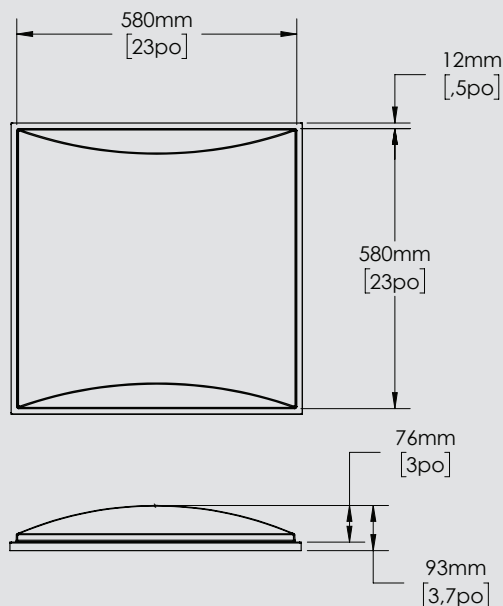

PULSAR | PLAFONDS SUSPENDUS

SYSTÈME DE TREILLIS APPARENT

COMPOSITION

- ① Tissus et couleurs au choix du client
- ② Structure acoustique : 100 % polyester

INFORMATIONS SUR LE PRODUIT

	Dimensions L x H	Épaisseur	Surface acoustique	Code produit†	Plafonds ACG*	Défecteurs**	Nuages**
	24 x 24 po 610 x 610 mm	3,7 po 93 mm	4 pi² 0,372 m²	PULA-2424-C-X-****-****	●	-	-

Moulure d'ajustements

Artotrim-C1C

ARTC-1023-M-X-0000-0002

- Moulure de finition pour tuiles Zen coupées, requise lors des ajustements au périmètre du plafond

TISSUS STANDARDS

100 % polyester
(% de fibres recyclées selon le choix du textile)
Pour les styles disponibles, consulter le site Web.

INFLAMMABILITÉ

ASTM-E-84 :
CAN/ULC-S102.2

PERFORMANCE ACOUSTIQUE***

Coefficient de réduction du bruit (Hz)
CRB (NRC) 0.85

†Tissus

Remplacer****-***** par le numéro de style du tissu, suivi du numéro de couleur.

**Défecteurs et Nuages

Pour les formats offerts, consultez les fiches produits ou le site Web.

AGENCEMENT DES TUILES

Besoin d'inspiration? Visitez notre site Web www.artofix.com pour obtenir plus de détails sur les produits et sur les agencements possibles. Vous pouvez également nous contacter ou joindre l'un de nos distributeurs local autorisé.

*ACG Artofix Concealed Grid : Tuile de plafond suspendu avec treillis dissimulé.

***Les résultats proviennent d'un laboratoire indépendant certifié et ont été effectués selon les normes ASTM C423 - Méthode d'essai standard pour les coefficients d'absorption acoustique par la méthode en salle de réverbération. Consultez la fiche des performances acoustiques pour plus de détails.

Les dessins ne sont pas à l'échelle. Ne pas utiliser comme gabarit. Les informations contenues dans cette mise en plan sont la propriété d'Artofix.. Reproduction interdite.

FICHE PRODUIT_2024-04

+1.450.646.7555
info@artofix.com

artofix.com