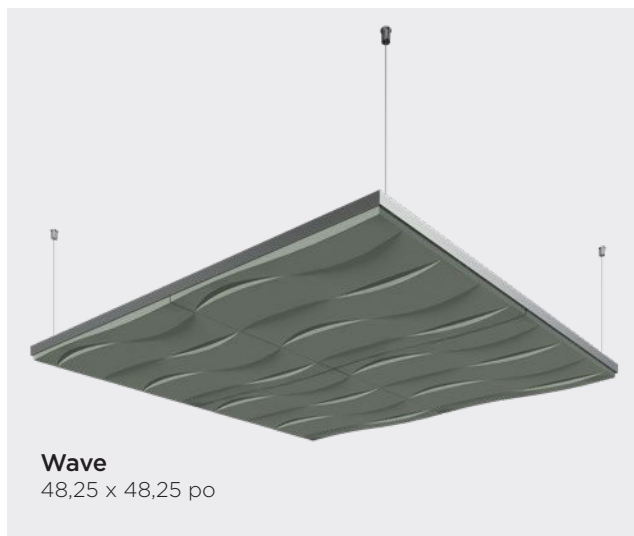

INFORMATIONS DU PRODUIT

	Modèle	Dimensions L x H	Épaisseur	Surface acoustique	Code produit*
	Crystal	48,25 x 48,25 po 1225 x 1225 mm	4,25 po 108 mm	16 pi ² 1,486 m ²	CRYA-4848-R-N-****-****
		48,25 x 72,25 po 1225 x 1835 mm	4,25 po 108 mm	24 pi ² 2,230 m ²	CRYA-4872-R-N-****-****
	Prism	48,25 x 48,25 po 1225 x 1225 mm	3,45 po 88 mm	16 pi ² 1,486 m ²	PRIA-4848-R-N-****-****
		48,25 x 72,25 po 1225 x 1835 mm	3,45 po 88 mm	24 pi ² 2,230 m ²	PRIA-4872-R-N-****-****
	Pulsar	45,75 x 45,75 po 1162 x 1162 mm	3,25 po 83 mm	14,4 pi ² 1,338 m ²	PULA-4646-R-N-****-****
		45,75 x 68,50 po 1162 x 1740 mm	3,25 po 83 mm	21,6 pi ² 2,007 m ²	PULA-4669-R-N-****-****
	Topaz	52,25 x 52,25 po 1327 x 1327 mm	1,55 po 39 mm	16,26 pi ² 1,511 m ²	TOPA-5252-R-N-****-****
	Wave	48,25 x 48,25 po 1225 x 1225 mm	1,25 po 32 mm	16 pi ² 1,486 m ²	WAVA-4848-R-N-****-****
		48,25 x 72,25 po 1225 x 1835 mm	1,25 po 32 mm	24 pi ² 2,230 m ²	WAVA-4872-R-N-****-****
	Zen	48,25 x 48,25 po 1225 x 1225 mm	1,25 po 32 mm	16 pi ² 1,486 m ²	ZENA-4848-R-N-****-****
		48,25 x 72,25 po 1225 x 1835 mm	1,25 po 32 mm	24 pi ² 2,230 m ²	ZENA-4872-R-N-****-****