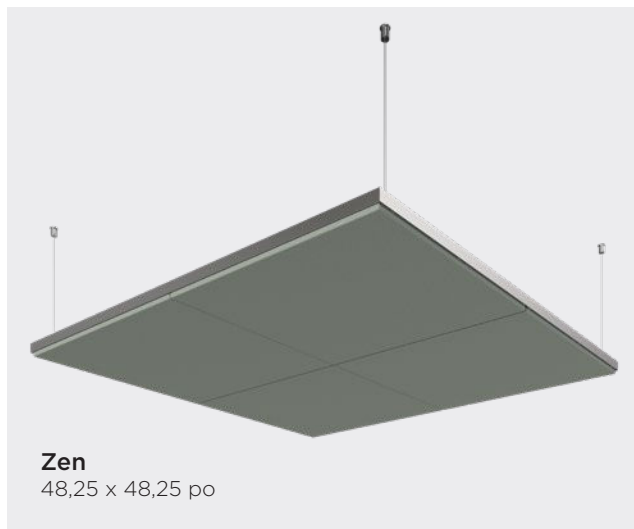

INFORMATIONS DU PRODUIT

	Modèle	Dimensions L x H	Épaisseur	Surface acoustique	Code produit*
	Crystal	48,25 x 48,25 po 1225 x 1225 mm	4,25 po 108 mm	16 pi ² 1,486 m ²	CRYA-4848-R-N-****-****
		48,25 x 72,25 po 1225 x 1835 mm	4,25 po 108 mm	24 pi ² 2,230 m ²	CRYA-4872-R-N-****-****
	Prism	48,25 x 48,25 po 1225 x 1225 mm	3,45 po 88 mm	16 pi ² 1,486 m ²	PRIA-4848-R-N-****-****
		48,25 x 72,25 po 1225 x 1835 mm	3,45 po 88 mm	24 pi ² 2,230 m ²	PRIA-4872-R-N-****-****
	Pulsar	45,75 x 45,75 po 1162 x 1162 mm	3,25 po 83 mm	14,4 pi ² 1,338 m ²	PULA-4646-R-N-****-****
		45,75 x 68,50 po 1162 x 1740 mm	3,25 po 83 mm	21,6 pi ² 2,007 m ²	PULA-4669-R-N-****-****
	Topaz	52,25 x 52,25 po 1327 x 1327 mm	1,55 po 39 mm	16,26 pi ² 1,511 m ²	TOPA-5252-R-N-****-****
	Wave	48,25 x 48,25 po 1225 x 1225 mm	1,25 po 32 mm	16 pi ² 1,486 m ²	WAVA-4848-R-N-****-****
		48,25 x 72,25 po 1225 x 1835 mm	1,25 po 32 mm	24 pi ² 2,230 m ²	WAVA-4872-R-N-****-****
	Zen	48,25 x 48,25 po 1225 x 1225 mm	1,25 po 32 mm	16 pi ² 1,486 m ²	ZENA-4848-R-N-****-****
		48,25 x 72,25 po 1225 x 1835 mm	1,25 po 32 mm	24 pi ² 2,230 m ²	ZENA-4872-R-N-****-****