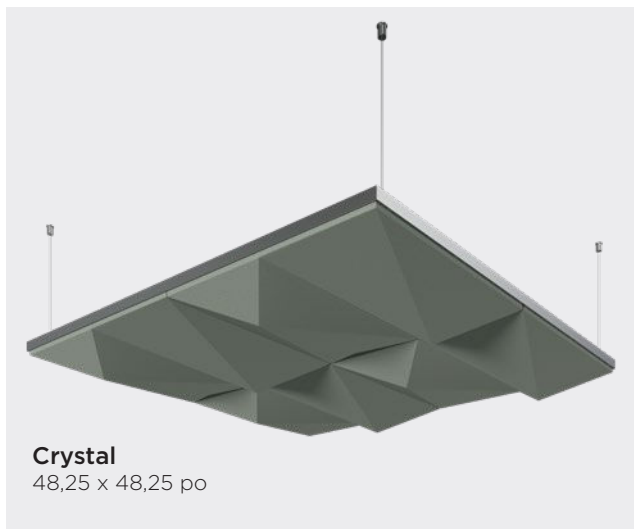

NUAGES
CRYSTAL ET ZEN

Plafonds et murs encombrés, cloisons vitrées, ou surfaces insuffisantes?
Les nuages Artofix agissent comme capteurs de son au-dessus des postes de travail. Jouez avec la superposition et le chevauchement des produits, mélangez les modèles de tuiles et les couleurs pour ajouter du dynamisme à un environnement !

INFORMATIONS DU PRODUIT

	Modèle	Dimensions L x H	Épaisseur	Surface acoustique	Code produit*
	Crystal	48,25 x 48,25 po 1225 x 1225 mm	4,25 po 108 mm	16 pi ² 1,486 m ²	CRYA-4848-R-N-****-****
		48,25 x 72,25 po 1225 x 1835 mm	4,25 po 108 mm	24 pi ² 2,230 m ²	CRYA-4872-R-N-****-****
	Prism	48,25 x 48,25 po 1225 x 1225 mm	3,45 po 88 mm	16 pi ² 1,486 m ²	PRIA-4848-R-N-****-****
		48,25 x 72,25 po 1225 x 1835 mm	3,45 po 88 mm	24 pi ² 2,230 m ²	PRIA-4872-R-N-****-****
	Pulsar	45,75 x 45,75 po 1162 x 1162 mm	3,25 po 83 mm	14,4 pi ² 1,338 m ²	PULA-4646-R-N-****-****
		45,75 x 68,50 po 1162 x 1740 mm	3,25 po 83 mm	21,6 pi ² 2,007 m ²	PULA-4669-R-N-****-****
	Topaz	52,25 x 52,25 po 1327 x 1327 mm	1,55 po 39 mm	16,26 pi ² 1,511 m ²	TOPA-5252-R-N-****-****
	Wave	48,25 x 48,25 po 1225 x 1225 mm	1,25 po 32 mm	16 pi ² 1,486 m ²	WAVA-4848-R-N-****-****
		48,25 x 72,25 po 1225 x 1835 mm	1,25 po 32 mm	24 pi ² 2,230 m ²	WAVA-4872-R-N-****-****
	Zen	48,25 x 48,25 po 1225 x 1225 mm	1,25 po 32 mm	16 pi ² 1,486 m ²	ZENA-4848-R-N-****-****
		48,25 x 72,25 po 1225 x 1835 mm	1,25 po 32 mm	24 pi ² 2,230 m ²	ZENA-4872-R-N-****-****