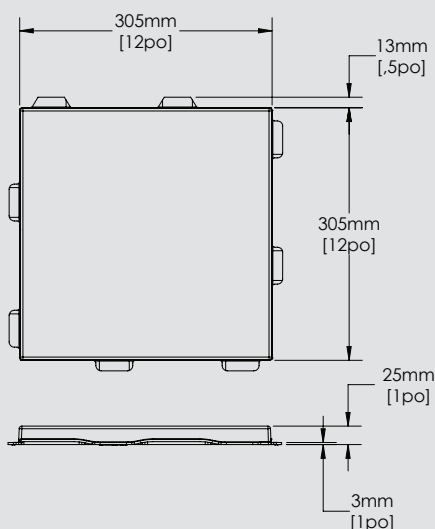

ZEN

INSTALLATION SPORT-IMPACT

NOUVEAUX FORMATS

COMPOSITION

- ① Tissus et couleurs au choix du client
- ② Structure acoustique : 100 % polyester
- ③ Doublure acoustique : Laine de roche

INFORMATIONS SUR LE PRODUIT

	Dimensions L x H	Épaisseur	Surface acoustique	Code produit[†]	Murs & Plafonds	ACG*	Défecteurs**	Nuages**
	24 x 24 po 610 x 610 mm	1 po 25 mm	4 pi² 0,372 m²	ZENA-2424-S-X-****-****	●	●	●	●
	24 x 12 po 610 x 305 mm	1 po 25 mm	2 pi² 0,186 m²	ZENA-2412-S-X-****-****	●	●	●	—
	12 x 12 po 305 x 305 mm	1 po 25 mm	1 pi² 0,093 m²	ZENA-1212-S-X-****-****	●	●	—	—

IMPORTANT - Les tuiles ZEN SPORT-IMPACT s'installent au périmètre des tuiles tridimensionnelles SPORT-IMPACT

Mouleurs de périmètre

Artotrim-C3
ARTC-3144-M-X-0000-0002

- Moulure de périmètre pour les tuiles Zen, entières ou coupées, permet l'ajustement au mur

Artotrim-L4
ARTL-4096-M-X-0000-0002

- Moulure de finition pour contreplaqué et OSB 3/8 po
- Aussi disponible: **Artotrim-L1** pour contreplaqué et OSB 1/2 po

TISSUS STANDARDS

100 % polyester
(% de fibres recyclées selon le choix du textile)
Pour les styles disponibles, consulter le site Web.

INFLAMMABILITÉ

ASTM-E-84 : Classe A
CAN/ULC-S102.2

PERFORMANCE ACOUSTIQUE***

Coefficient de réduction du bruit (Hz)
CRB (NRC) 0.80

†Tissus

Remplacer****-***** par le numéro de style du tissu, suivi du numéro de couleur.

**Défecteurs et Nuages

Pour les formats offerts, consultez les fiches produits ou le site Web.

AGENCEMENT DES TUILES

Besoin d'inspiration? Visitez notre site Web www.artofix.com pour obtenir plus de détails sur les produits et sur les agencements possibles. Vous pouvez également nous contacter ou joindre l'un de nos distributeurs local autorisé.

*ACG Artofix Concealed Grid : Tuile de plafond suspendu avec treillis dissimulé.

***Les résultats proviennent d'un laboratoire indépendant certifié et ont été effectués selon les normes ASTM C423 - Méthode d'essai standard pour les coefficients d'absorption acoustique par la méthode en salle de réverbération. Consultez la fiche des performances acoustiques pour plus de détails.

Les dessins ne sont pas à l'échelle. Ne pas utiliser comme gabarit. Les informations contenues dans cette mise en plan sont la propriété d'Artofix.. Reproduction interdite.

FICHE PRODUIT_2024-04

+1.450.646.7555
info@artofix.com

artofix.com