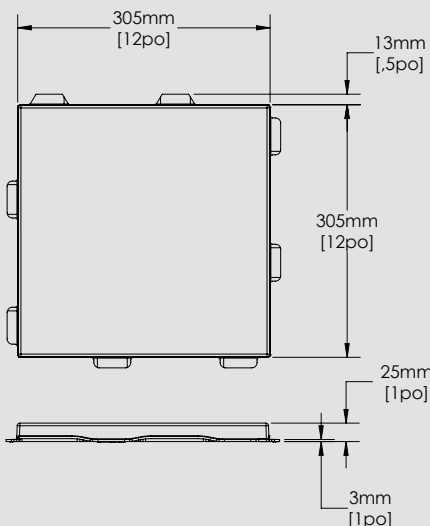

ZEN

INSTALLATION RÉGULIÈRE

COMPOSITION

- ① Tissus et couleurs au choix du client
- ② Structure acoustique : 100 % polyester
- ③ Doublure acoustique : Laine de roche

INFORMATIONS SUR LE PRODUIT

	Dimensions L x H	Épaisseur	Surface acoustique	Code produit [†]	Murs & Plafonds	ACG* Déflecteurs** Nuages**
	24 x 24 po 610 x 610 mm	1 po 25 mm	4 pi ² 0,372 m ²	ZENA-2424-R-X-****-****	●	● ● ● ●
	24 x 24 po 610 x 610 mm	0,6 po 15 mm	4 pi ² 0,372 m ²	ZENA-2424-T-X-****-****	●	● ● ● ●
	24 x 12 po 610 x 305 mm	1 po 25 mm	2 pi ² 0,186 m ²	ZENA-2412-R-X-****-****	●	● ● ● -
	12 x 12 po 305 x 305 mm	1 po 25 mm	1 pi ² 0,093 m ²	ZENA-1212-R-X-****-****	●	● ● - -

	Dimensions L x H	Épaisseur	Surface acoustique	Code produit [†]	Murs & Plafonds	ACG*	Défecteurs**	Nuages**
	24 x 24 po 610 x 610 mm	1 po 25 mm	4 pi ² 0,372 m ²	ZENA-2424-S-X-****-****	●	●	●	●
	24 x 12 po 610 x 305 mm	1 po 25 mm	2 pi ² 0,186 m ²	ZENA-2412-S-X-****-****	●	●	●	—
	12 x 12 po 305 x 305 mm	1 po 25 mm	1 pi ² 0,093 m ²	ZENA-1212-S-X-****-****	●	●	—	—