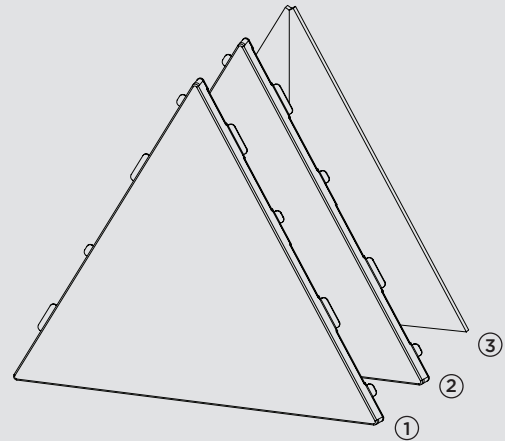

TOPAZ

INSTALLATION RÉGULIÈRE

COMPOSITION

- ① Tissus et couleurs au choix du client
- ② Structure acoustique : 100 % polyester
- ③ Doublure acoustique : Laine de roche

INFORMATIONS SUR LE PRODUIT

	Dimensions L x H	Épaisseur	Surface acoustique	Code produit[†]	Murs & Plafonds	ACG* Déflecteurs**	Nuages**
	30 x 26 po 762 x 660 mm	1,3 po 33 mm	2,71 pi² 0,252 m²	TOPA-3026-R-X-****-****	●	-	●

Moulure de périmètre

Artotrim-C2

ARTC-2144-M-X-0000-0002

- Moulure de périmètre pour les tuiles triangulaires

TISSUS STANDARDS

100 % polyester
(% de fibres recyclées selon le choix du textile)
Pour les styles disponibles, consulter le site Web.

INFLAMMABILITÉ

ASTM-E-84 : Classe A
CAN/ULC-S102.2

PERFORMANCE ACOUSTIQUE***

Coefficient de réduction du bruit (Hz)
CRB (NRC) 0.80

[†]Tissus

Remplacer****.***** par le numéro de style du tissu, suivi du numéro de couleur.

**Déflecteurs et Nuages

Pour les formats offerts, consultez les fiches produits ou le site Web.

AGENCEMENT DES TUILES

Besoin d'inspiration? Visitez notre site Web www.artofix.com pour obtenir plus de détails sur les produits et sur les agencements possibles. Vous pouvez également nous contacter ou joindre l'un de nos distributeurs local autorisé.

*ACG Artofix Concealed Grid : Tuile de plafond suspendu avec treillis dissimulé.

***Les résultats proviennent d'un laboratoire indépendant certifié et ont été effectués selon les normes ASTM C423 - Méthode d'essai standard pour les coefficients d'absorption acoustique par la méthode en salle de réverbération. Consultez la fiche des performances acoustiques pour plus de détails.

Les dessins ne sont pas à l'échelle. Ne pas utiliser comme gabarit. Les informations contenues dans cette mise en plan sont la propriété d'Artofix.. Reproduction interdite.

FICHE PRODUIT_2024-04

+1.450.646.7555
info@artofix.com

artofix.com