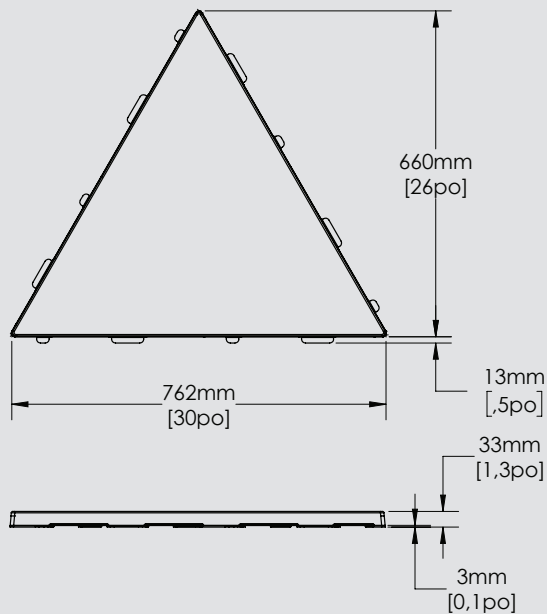

TOPAZ

INSTALLATION RÉGULIÈRE

COMPOSITION

- ① Tissus et couleurs au choix du client
- ② Structure acoustique : 100 % polyester
- ③ Doublure acoustique : Laine de roche

INFORMATIONS SUR LE PRODUIT

	Dimensions L x H	Épaisseur	Surface acoustique	Code produit[†]	Murs & Plafonds	ACG* Déflecteurs**	Nuages**
	30 x 26 po 762 x 660 mm	1,3 po 33 mm	2,71 pi² 0,252 m²	TOPA-3026-R-X-****-****	●	-	●

Moulure de périmètre

Artotrim-C2

ARTC-2144-M-X-0000-0002

- Moulure de périmètre pour les tuiles triangulaires

TISSUS STANDARDS

100 % polyester
(% de fibres recyclées selon le choix du textile)
Pour les styles disponibles, consulter le site Web.

INFLAMMABILITÉ

ASTM-E-84 : Classe A
CAN/ULC-S102.2

PERFORMANCE ACOUSTIQUE***

Coefficient de réduction du bruit (Hz)
CRB (NRC) 0.80

[†]Tissus

Remplacer****.***** par le numéro de style du tissu, suivi du numéro de couleur.

**Déflecteurs et Nuages

Pour les formats offerts, consultez les fiches produits ou le site Web.

AGENCEMENT DES TUILES

Besoin d'inspiration? Visitez notre site Web www.artofix.com pour obtenir plus de détails sur les produits et sur les agencements possibles. Vous pouvez également nous contacter ou joindre l'un de nos distributeurs local autorisé.

*ACG Artofix Concealed Grid : Tuile de plafond suspendu avec treillis dissimulé.

***Les résultats proviennent d'un laboratoire indépendant certifié et ont été effectués selon les normes ASTM C423 - Méthode d'essai standard pour les coefficients d'absorption acoustique par la méthode en salle de réverbération. Consultez la fiche des performances acoustiques pour plus de détails.

Les dessins ne sont pas à l'échelle. Ne pas utiliser comme gabarit. Les informations contenues dans cette mise en plan sont la propriété d'Artofix.. Reproduction interdite.

FICHE PRODUIT_2024-04

+1.450.646.7555
info@artofix.com

artofix.com