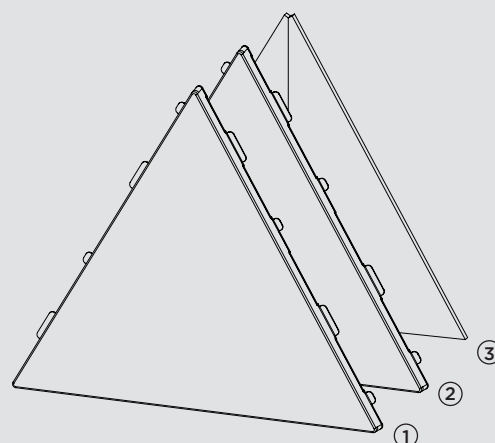

TOPAZ

INSTALLATION SPORT-IMPACT

COMPOSITION

- ① Tissus et couleurs au choix du client
- ② Structure acoustique : 100 % polyester
- ③ Doublure acoustique : Laine de roche

INFORMATIONS SUR LE PRODUIT

	Dimensions L x H	Épaisseur	Surface acoustique	Code produit*	Murs & Plafonds	ACG*	Défecteurs**	Nuages**
	30 x 26 po 762 x 660 m	1,3 po 33 mm	2,71 pi² 0,252 m²	TOPA-3026-S-X-****_****	●	-	-	●

IMPORTANT - Les tuiles TOPAZ SPORT-IMPACT s'installent uniquement avec d'autres tuiles TOPAZ SPORT-IMPACT

Mouleurs de périmètre

Artotrim-C2

ARTC-2144-M-X-0000-0002

- Moulure de périmètre pour les tuiles triangulaires

Artotrim-L4

ARTL-4096-M-X-0000-0002

- Moulure de finition pour contreplaqué et OSB 3/8 po
- Aussi disponible: **Artotrim-L1** pour pour contreplaqué et OSB 1/2 po

TISSUS STANDARDS

100 % polyester
(% de fibres recyclées selon le choix du textile)
Pour les styles disponibles, consulter le site Web.

INFLAMMABILITÉ

ASTM-E-84 : Classe A
CAN/ULC-S102.2

PERFORMANCE ACOUSTIQUE***

Coefficient de réduction du bruit (Hz)
CRB (NRC) 0.80

*Tissus

Remplacer****_***** par le numéro de style du tissu, suivi du numéro de couleur.

**Défecteurs et Nuages

Pour les formats offerts, consultez les fiches produits ou le site Web.

AGENCEMENT DES TUILES

Besoin d'inspiration? Visitez notre site Web www.artofix.com pour obtenir plus de détails sur les produits et sur les agencements possibles. Vous pouvez également nous contacter ou joindre l'un de nos distributeurs local autorisé.

*ACG Artofix Concealed Grid : Tuile de plafond suspendu avec treillis dissimulé.

***Les résultats proviennent d'un laboratoire indépendant certifié et ont été effectués selon les normes ASTM C423 - Méthode d'essai standard pour les coefficients d'absorption acoustique par la méthode en salle de réverbération. Consultez la fiche des performances acoustiques pour plus de détails.

Les dessins ne sont pas à l'échelle. Ne pas utiliser comme gabarit. Les informations contenues dans cette mise en plan sont la propriété d'Artofix.. Reproduction interdite.

FICHE PRODUIT_2024-04

+1.450.646.7555
info@artofix.com

artofix.com