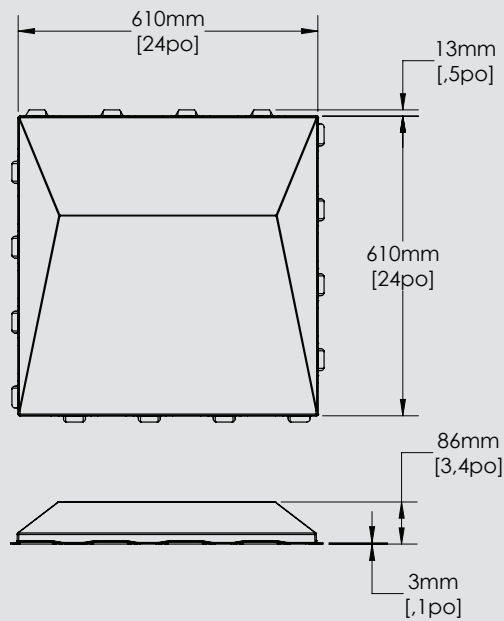

RUBY

INSTALLATION RÉGULIÈRE

COMPOSITION

- ① Tissus et couleurs au choix du client
- ② Structure acoustique : 100 % polyester
- ③ Doublure acoustique : Laine de roche

INFORMATIONS SUR LE PRODUIT

	Dimensions L x H	Épaisseur	Surface acoustique	Code produit [†]	Murs & Plafonds	ACG* Déflecteurs** Nuages**
	24 x 24 po 610 x 610 mm	3,4 po 86 mm	4 pi ² 0,372 m ²	RUBA-2424-R-X-****-****	● ● ● ●	-

Moulure de périmètre

Artotrim-C1

ARTC-1144-M-X-0000-0002

- Moulure de périmètre pour les tuiles pleines

TISSUS STANDARDS

100 % polyester
(% de fibres recyclées selon le choix du textile)
Pour les styles disponibles, consulter le site Web.