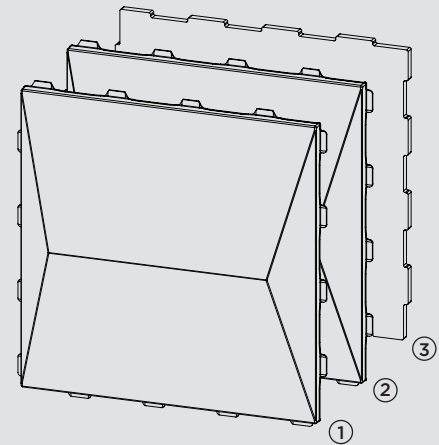

PRISM

INSTALLATION RÉGULIÈRE

COMPOSITION

- ① Tissus et couleurs au choix du client
- ② Structure acoustique : 100 % polyester
- ③ Doublure acoustique : Laine de roche

INFORMATIONS SUR LE PRODUIT

	Dimensions L x H	Épaisseur	Surface acoustique	Code produit[†]	Murs & Plafonds	ACG* Déflecteurs** Nuages**
	24 x 24 po 610 x 610 mm	3,2 po 81 mm	4 pi² 0,372 m²	PRIA-2424-R-X-****-****	● ● ● ●	● ● ● ●

Moulure de périmètre

Artotrim-C1

ARTC-1144-M-X-0000-0002

- Moulure de périmètre pour les tuiles pleines

TISSUS STANDARDS

100 % polyester
(% de fibres recyclées selon le choix du textile)
Pour les styles disponibles, consulter le site Web.

INFLAMMABILITÉ

ASTM-E-84 : Classe A
CAN/ULC-S102.2

PERFORMANCE ACOUSTIQUE***

Coefficient de réduction du bruit (Hz)
CRB (NRC) 0.85

[†]Tissus

Remplacer****.***** par le numéro de style du tissu, suivi du numéro de couleur.

**Déflecteurs et Nuages

Pour les formats offerts, consultez les fiches produits ou le site Web.

AGENCEMENT DES TUILES

Besoin d'inspiration? Visitez notre site Web www.artofix.com pour obtenir plus de détails sur les produits et sur les agencements possibles. Vous pouvez également nous contacter ou joindre l'un de nos distributeurs local autorisé.

*ACG Artofix Concealed Grid : Tuile de plafond suspendu avec treillis dissimulé.

***Les résultats proviennent d'un laboratoire indépendant certifié et ont été effectués selon les normes ASTM C423 - Méthode d'essai standard pour les coefficients d'absorption acoustique par la méthode en salle de réverbération. Consultez la fiche des performances acoustiques pour plus de détails.

Les dessins ne sont pas à l'échelle. Ne pas utiliser comme gabarit. Les informations contenues dans cette mise en plan sont la propriété d'Artofix.. Reproduction interdite.

FICHE PRODUIT_2024-04

+1.450.646.7555
info@artofix.com

artofix.com