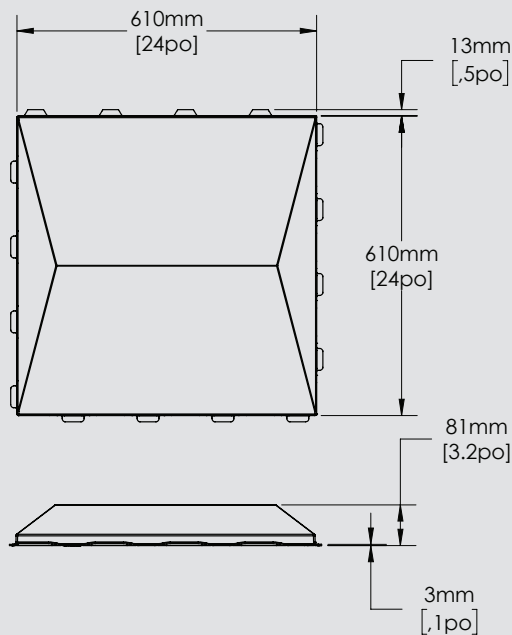

PRISM

INSTALLATION RÉGULIÈRE

COMPOSITION

- ① Tissus et couleurs au choix du client
- ② Structure acoustique : 100 % polyester
- ③ Doublure acoustique : Laine de roche

INFORMATIONS SUR LE PRODUIT

	Dimensions L x H	Épaisseur	Surface acoustique	Code produit[†]	Murs & Plafonds	ACG* Déflecteurs** Nuages**
	24 x 24 po 610 x 610 mm	3,2 po 81 mm	4 pi² 0,372 m²	PRIA-2424-R-X-****-****	● ● ● ●	● ● ● ●

Moulure de périmètre

Artotrim-C1

ARTC-1144-M-X-0000-0002

- Moulure de périmètre pour les tuiles pleines

TISSUS STANDARDS

100 % polyester
(% de fibres recyclées selon le choix du textile)
Pour les styles disponibles, consulter le site Web.

INFLAMMABILITÉ

ASTM-E-84 : Classe A
CAN/ULC-S102.2

PERFORMANCE ACOUSTIQUE***

Coefficient de réduction du bruit (Hz)
CRB (NRC) 0.85

[†]Tissus

Remplacer****.***** par le numéro de style du tissu, suivi du numéro de couleur.

**Déflecteurs et Nuages

Pour les formats offerts, consultez les fiches produits ou le site Web.

AGENCEMENT DES TUILES

Besoin d'inspiration? Visitez notre site Web www.artofix.com pour obtenir plus de détails sur les produits et sur les agencements possibles. Vous pouvez également nous contacter ou joindre l'un de nos distributeurs local autorisé.

*ACG Artofix Concealed Grid : Tuile de plafond suspendu avec treillis dissimulé.

***Les résultats proviennent d'un laboratoire indépendant certifié et ont été effectués selon les normes ASTM C423 - Méthode d'essai standard pour les coefficients d'absorption acoustique par la méthode en salle de réverbération. Consultez la fiche des performances acoustiques pour plus de détails.

Les dessins ne sont pas à l'échelle. Ne pas utiliser comme gabarit. Les informations contenues dans cette mise en plan sont la propriété d'Artofix.. Reproduction interdite.

FICHE PRODUIT_2024-04

+1.450.646.7555
info@artofix.com

artofix.com