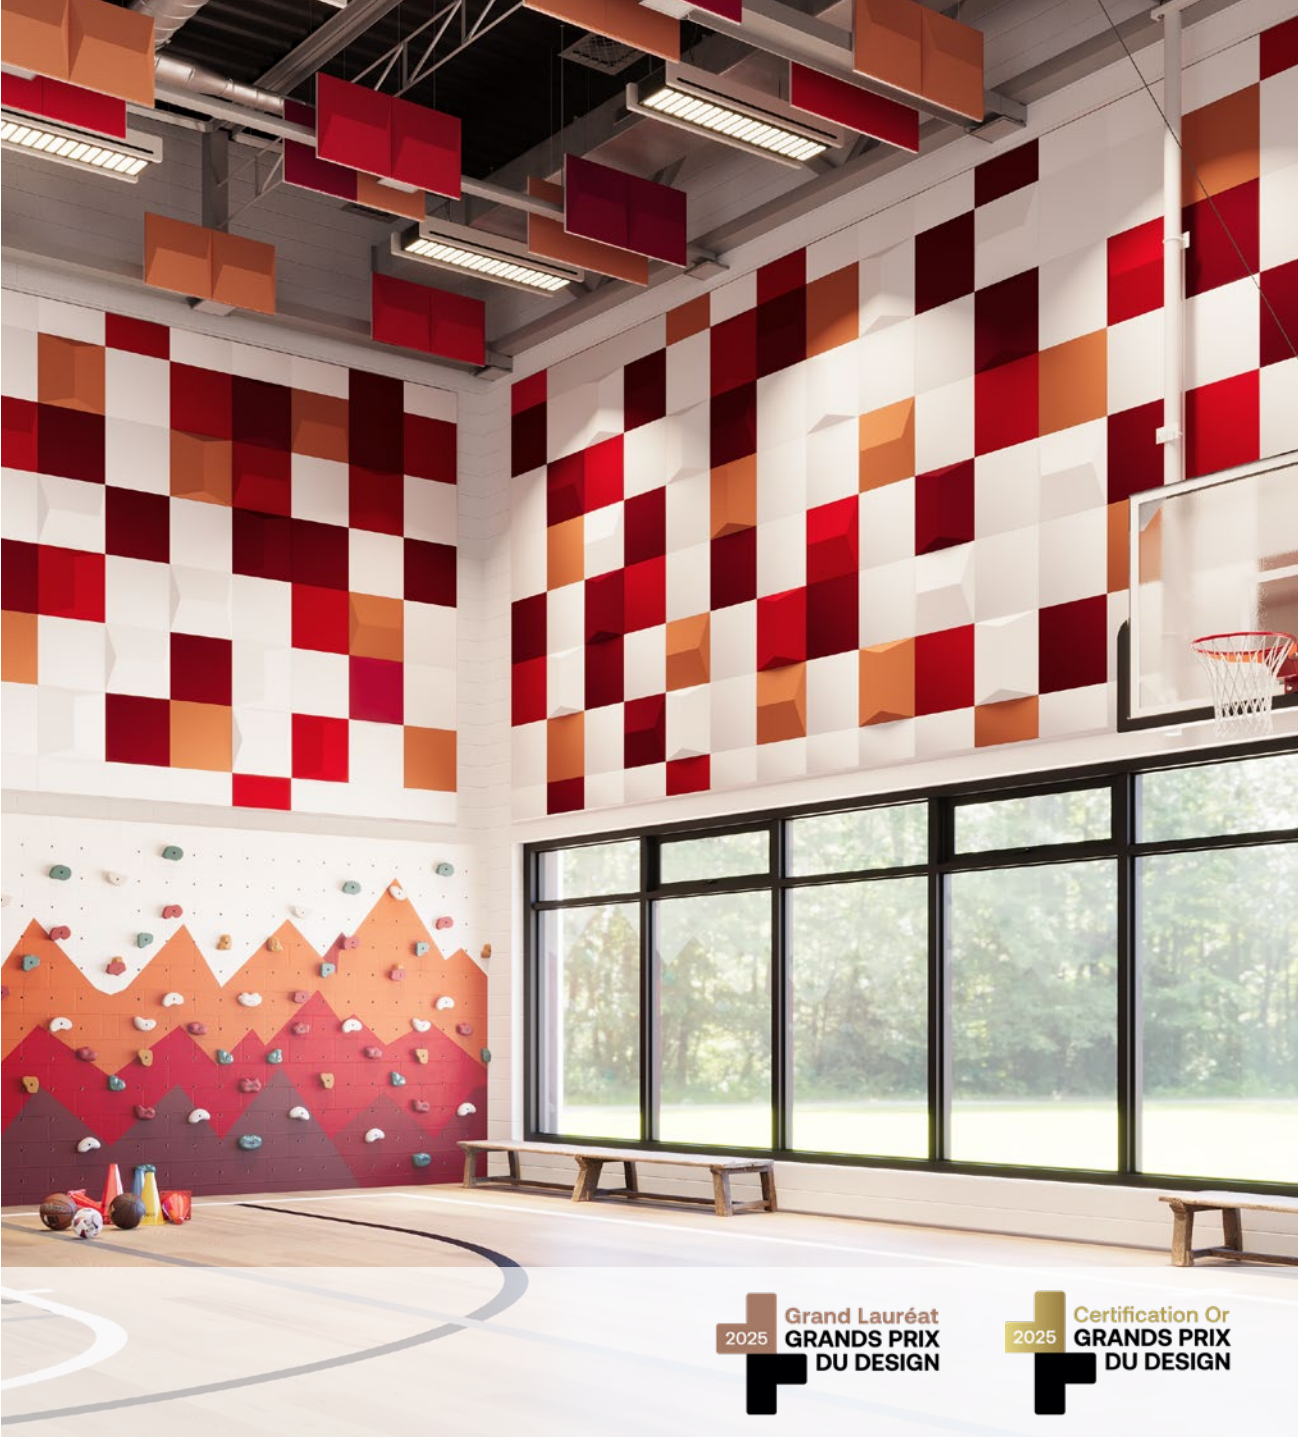

2025 **Grand Lauréat**
GRANDS PRIX
DU DESIGN

2025 **Certification Or**
GRANDS PRIX
DU DESIGN