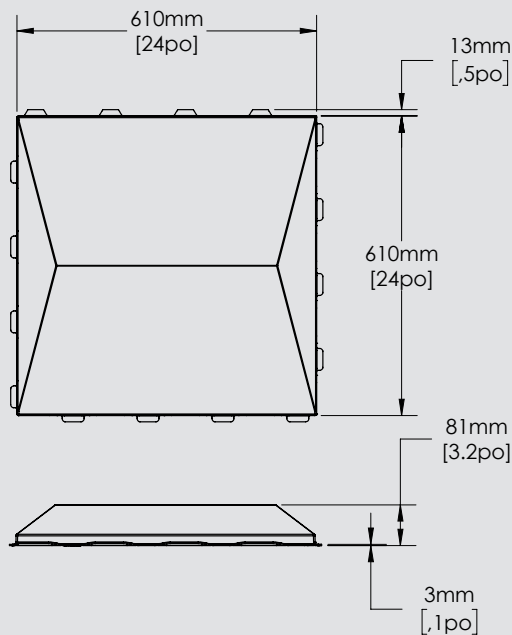

PRISM

INSTALLATION RÉGULIÈRE

COMPOSITION

- ① Tissus et couleurs au choix du client
- ② Structure acoustique : 100 % polyester
- ③ Doublure acoustique : Laine de roche

INFORMATIONS SUR LE PRODUIT

	Dimensions L x H	Épaisseur	Surface acoustique	Code produit [†]	Murs & Plafonds	ACG*	Défecteurs**	Nuages**
	24 x 24 po 610 x 610 mm	3,2 po 81 mm	4 pi ² 0,372 m ²	PRIA-2424-R-X-****-****	●	●	●	●

INFORMATIONS SUR LE PRODUIT

	Dimensions L x H	Épaisseur	Surface acoustique	Code produit*	Murs & Plafonds	ACG*	Défecteurs**	Nuages**
	24 x 24 po 610 x 610 mm	3 po 76 mm	4 pi ² 0,372 m ²	PRIA-2424-S-X-****-****	●	●	●	●