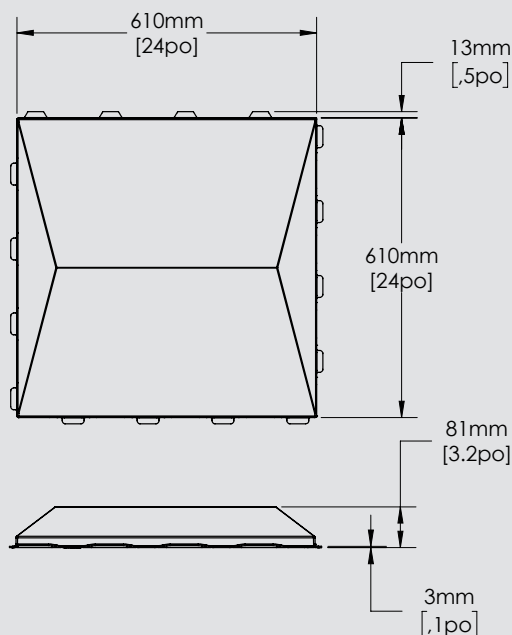

PRISM

INSTALLATION SPORT-IMPACT

COMPOSITION

- ① Tissus et couleurs au choix du client
- ② Structure acoustique : 100 % polyester
- ③ Doublure acoustique : Laine de roche

INFORMATIONS SUR LE PRODUIT

	Dimensions L x H	Épaisseur	Surface acoustique	Code produit*	Murs & Plafonds	ACG*	Défecteurs**	Nuages**
	24 x 24 po 610 x 610 mm	3 po 76 mm	4 pi² 0,372 m²	PRIA-2424-S-X-****-****	●	●	●	●

IMPORTANT - Les tuiles PRISM SPORT-IMPACT s'installent uniquement avec des tuiles ZEN SPORT-IMPACT au périmètre

Mouleurs de périmètre

Artotrim-C3
ARTC-3144-M-X-0000-0002

- Moulure de périmètre pour les tuiles Zen, entières ou coupées, permet l'ajustement au mur

Artotrim-L4
ARTL-4096-M-X-0000-0002

- Moulure de finition pour contreplaqué et OSB 3/8 po
- Aussi disponible: **Artotrim-L1** pour contreplaqué et OSB 1/2 po

TISSUS STANDARDS

100 % polyester
(% de fibres recyclées selon le choix du textile)
Pour les styles disponibles, consulter le site Web.

INFLAMMABILITÉ

ASTM-E-84 : Classe A
CAN/ULC-S102.2

PERFORMANCE ACOUSTIQUE***

Coefficient de réduction du bruit (Hz)
CRB (NRC) 0.85

*Tissus

Remplacer****-**** par le numéro de style du tissu, suivi du numéro de couleur.

**Défecteurs et Nuages

Pour les formats offerts, consultez les fiches produits ou le site Web.

AGENCEMENT DES TUILES

Besoin d'inspiration? Visitez notre site Web www.artofix.com pour obtenir plus de détails sur les produits et sur les agencements possibles. Vous pouvez également nous contacter ou joindre l'un de nos distributeurs local autorisé.

*ACG Artofix Concealed Grid : Tuile de plafond suspendu avec treillis dissimulé.

***Les résultats proviennent d'un laboratoire indépendant certifié et ont été effectués selon les normes ASTM C423 - Méthode d'essai standard pour les coefficients d'absorption acoustique par la méthode en salle de réverbération. Consultez la fiche des performances acoustiques pour plus de détails.

Les dessins ne sont pas à l'échelle. Ne pas utiliser comme gabarit. Les informations contenues dans cette mise en plan sont la propriété d'Artofix. Reproduction interdite.

FICHE PRODUIT_2025-11

+1.450.646.7555
info@artofix.com

artofix.com