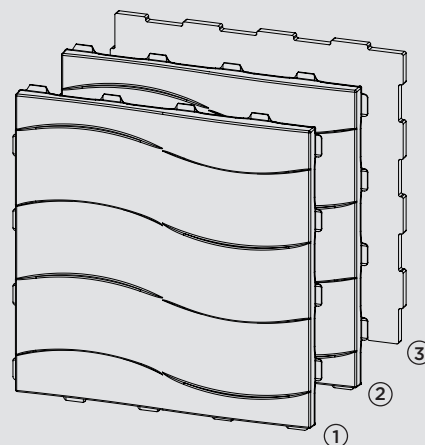

WAVE

INSTALLATION RÉGULIÈRE

COMPOSITION

- ① Tissus et couleurs au choix du client
- ② Structure acoustique : 100 % polyester
- ③ Doublure acoustique : Laine de roche

INFORMATIONS SUR LE PRODUIT

	Dimensions L x H	Épaisseur	Surface acoustique	Code produit [†]	Murs & Plafonds	ACG*	Défecteurs**	Nuages**
	24 x 24 po 610 x 610 mm	1,3 po 33 mm	4 pi ² 0,372 m ²	WAVA-2424-R-X-****-****	●	●	-	●