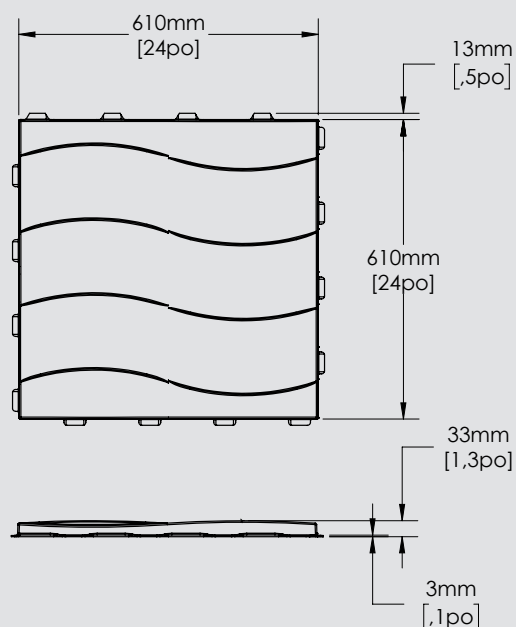

WAVE

INSTALLATION RÉGULIÈRE

COMPOSITION

- ① Tissus et couleurs au choix du client
- ② Structure acoustique : 100 % polyester
- ③ Doublure acoustique : Laine de roche

INFORMATIONS SUR LE PRODUIT

	Dimensions L x H	Épaisseur	Surface acoustique	Code produit [†]	Murs & Plafonds	ACG*	Défecteurs**	Nuages**
	24 x 24 po 610 x 610 mm	1,3 po 33 mm	4 pi ² 0,372 m ²	WAVA-2424-R-X-****-****	●	●	-	●

Les tuiles WAVE ne se coupent pas. Utiliser des tuiles ZEN pour les ajustements au périmètre.

Moulure de périmètre

Artotrim-C1

ARTC-1144-M-X-0000-0002

- Moulure de périmètre pour les tuiles pleines

TISSUS STANDARDS