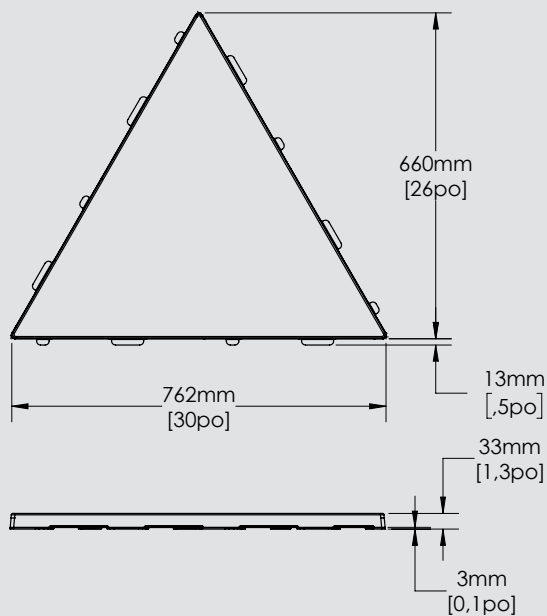

TOPAZ

INSTALLATION SPORT-IMPACT

COMPOSITION

- ① Tissus et couleurs au choix du client
- ② Structure acoustique : 100 % polyester
- ③ Doublure acoustique : Laine de roche

INFORMATIONS SUR LE PRODUIT

	Dimensions L x H	Épaisseur	Surface acoustique	Code produit*	Murs & Plafonds	ACG*	Défecteurs**	Nuages**
	30 x 26 po 762 x 660 mm	1,3 po 33 mm	2,71 pi² 0,252 m²	TOPA-3026-S-X-****-****	●	-	-	●

IMPORTANT - Les tuiles TOPAZ SPORT-IMPACT s'installent uniquement avec d'autres tuiles TOPAZ SPORT-IMPACT

Mouleurs de périmètre

Artotrim-C2

ARTC-2144-M-X-0000-0002

- Moulure de périmètre pour les tuiles triangulaires

Artotrim-L4

ARTL-4096-M-X-0000-0002

- Moulure de finition pour contreplaqué et OSB 3/8 po
- Aussi disponible: **Artotrim-L1** pour pour contreplaqué et OSB 1/2 po

TISSUS STANDARDS

100 % polyester
(% de fibres recyclées selon le choix du textile)
Pour les styles disponibles, consulter le site Web.

INFLAMMABILITÉ

ASTM-E-84 : Classe A
CAN/ULC-S102.2

PERFORMANCE ACOUSTIQUE***

Coefficient de réduction du bruit (Hz)
CRB (NRC) 0.80

*Tissus

Remplacer****-***** par le numéro de style du tissu, suivi du numéro de couleur.

**Défecteurs et Nuages

Pour les formats offerts, consultez les fiches produits ou le site Web.

AGENCEMENT DES TUILES

Besoin d'inspiration? Visitez notre site Web www.artofix.com pour obtenir plus de détails sur les produits et sur les agencements possibles. Vous pouvez également nous contacter ou joindre l'un de nos distributeurs local autorisé.

*ACG Artofix Concealed Grid : Tuile de plafond suspendu avec treillis dissimulé.

***Les résultats proviennent d'un laboratoire indépendant certifié et ont été effectués selon les normes ASTM C423 - Méthode d'essai standard pour les coefficients d'absorption acoustique par la méthode en salle de réverbération. Consultez la fiche des performances acoustiques pour plus de détails.

Les dessins ne sont pas à l'échelle. Ne pas utiliser comme gabarit. Les informations contenues dans cette mise en plan sont la propriété d'Artofix. Reproduction interdite.

FICHE PRODUIT_2025-11

+1.450.646.7555
info@artofix.com

artofix.com