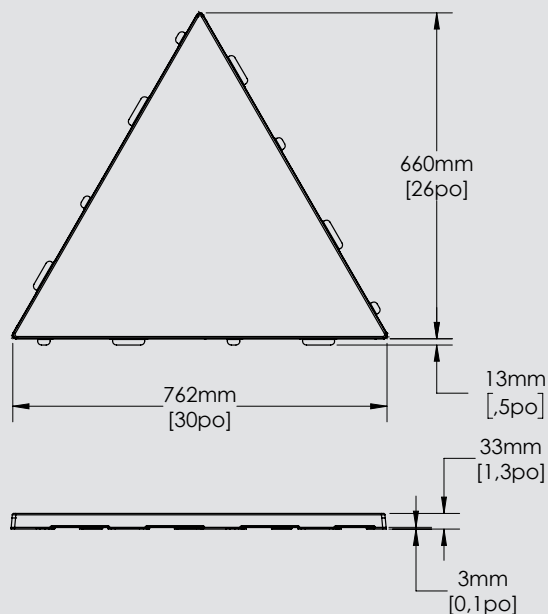

TOPAZ

INSTALLATION RÉGULIÈRE

COMPOSITION

- ① Tissus et couleurs au choix du client
- ② Structure acoustique : 100 % polyester
- ③ Doublure acoustique : Laine de roche

INFORMATIONS SUR LE PRODUIT

	Dimensions L x H	Épaisseur	Surface acoustique	Code produit*	Murs & Plafonds	ACG*	Défecteurs**	Nuages**
	30 x 26 po 762 x 660 mm	1,3 po 33 mm	2,71 pi² 0,252 m²	TOPA-3026-R-X-****-****	●	-	-	●

Moulure de périmètre

Artotrim-C2

ARTC-2144-M-X-0000-0002

- Moulure de périmètre pour les tuiles triangulaires

TISSUS STANDARDS

100 % polyester
(% de fibres recyclées selon le choix du textile)
Pour les styles disponibles, consulter le site Web.

INFLAMMABILITÉ

ASTM-E-84 : Classe A
CAN/ULC-S102.2

PERFORMANCE ACOUSTIQUE***

Coefficient de réduction du bruit (Hz)
CRB (NRC) 0.80

*Tissus

Remplacer****.***** par le numéro de style du tissu, suivi du numéro de couleur.

**Défecteurs et Nuages

Pour les formats offerts, consultez les fiches produits ou le site Web.

AGENCEMENT DES TUILES

Besoin d'inspiration? Visitez notre site Web www.artofix.com pour obtenir plus de détails sur les produits et sur les agencements possibles. Vous pouvez également nous contacter ou joindre l'un de nos distributeurs local autorisé.

*ACG Artofix Concealed Grid : Tuile de plafond suspendu avec treillis dissimulé.

***Les résultats proviennent d'un laboratoire indépendant certifié et ont été effectués selon les normes ASTM C423 - Méthode d'essai standard pour les coefficients d'absorption acoustique par la méthode en salle de réverbération. Consultez la fiche des performances acoustiques pour plus de détails.

Les dessins ne sont pas à l'échelle. Ne pas utiliser comme gabarit. Les informations contenues dans cette mise en plan sont la propriété d'Artofix. Reproduction interdite.

FICHE PRODUIT_2025-11

+1.450.646.7555
info@artofix.com

artofix.com