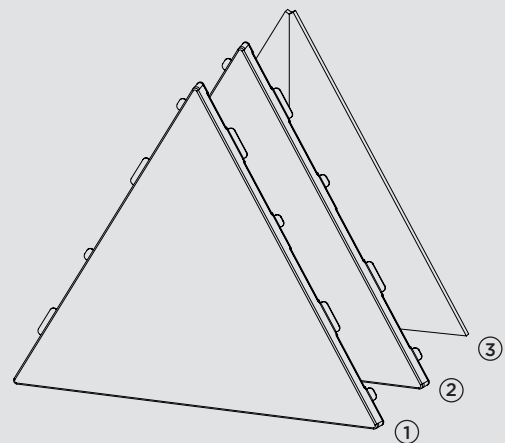

TOPAZ

INSTALLATION RÉGULIÈRE

COMPOSITION

- ① Tissus et couleurs au choix du client
- ② Structure acoustique : 100 % polyester
- ③ Doublure acoustique : Laine de roche

INFORMATIONS SUR LE PRODUIT

	Dimensions L x H	Épaisseur	Surface acoustique	Code produit*	Murs & Plafonds	ACG*	Défecteurs**	Nuages**
	30 x 26 po 762 x 660 mm	1,3 po 33 mm	2,71 pi² 0,252 m²	TOPA-3026-R-X-****-****	●	-	-	●

Moulure de périmètre

Artotrim-C2

ARTC-2144-M-X-0000-0002

- Moulure de périmètre pour les tuiles triangulaires

TISSUS STANDARDS

100 % polyester
(% de fibres recyclées selon le choix du textile)
Pour les styles disponibles, consulter le site Web.

INFLAMMABILITÉ

ASTM-E-84 : Classe A
CAN/ULC-S102.2

PERFORMANCE ACOUSTIQUE***

Coefficient de réduction du bruit (Hz)
CRB (NRC) 0.80

*Tissus

Remplacer****.***** par le numéro de style du tissu, suivi du numéro de couleur.

**Défecteurs et Nuages

Pour les formats offerts, consultez les fiches produits ou le site Web.

AGENCEMENT DES TUILES

Besoin d'inspiration? Visitez notre site Web www.artofix.com pour obtenir plus de détails sur les produits et sur les agencements possibles. Vous pouvez également nous contacter ou joindre l'un de nos distributeurs local autorisé.

*ACG Artofix Concealed Grid : Tuile de plafond suspendu avec treillis dissimulé.

***Les résultats proviennent d'un laboratoire indépendant certifié et ont été effectués selon les normes ASTM C423 - Méthode d'essai standard pour les coefficients d'absorption acoustique par la méthode en salle de réverbération. Consultez la fiche des performances acoustiques pour plus de détails.

Les dessins ne sont pas à l'échelle. Ne pas utiliser comme gabarit. Les informations contenues dans cette mise en plan sont la propriété d'Artofix. Reproduction interdite.

FICHE PRODUIT_2025-11

+1.450.646.7555
info@artofix.com

artofix.com