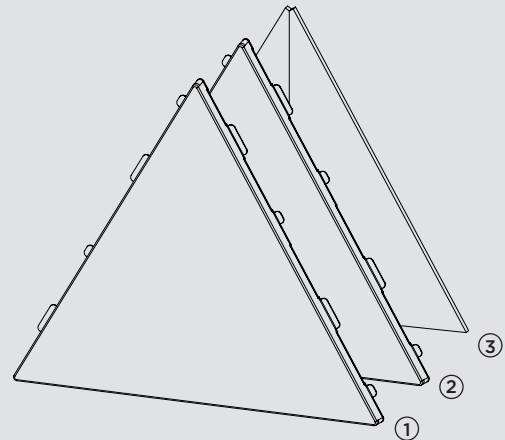

TOPAZ

INSTALLATION SPORT-IMPACT

COMPOSITION

- ① Tissus et couleurs au choix du client
- ② Structure acoustique : 100 % polyester
- ③ Doublure acoustique : Laine de roche

INFORMATIONS SUR LE PRODUIT

	Dimensions L x H	Épaisseur	Surface acoustique	Code produit*	Murs & Plafonds	ACG*	Défecteurs**	Nuages**
	30 x 26 po 762 x 660 mm	1,3 po 33 mm	2,71 pi² 0,252 m²	TOPA-3026-S-X-****-****	●	-	-	●

IMPORTANT - Les tuiles TOPAZ SPORT-IMPACT s'installent uniquement avec d'autres tuiles TOPAZ SPORT-IMPACT

Mouleurs de périmètre

Artotrim-C2

ARTC-2144-M-X-0000-0002

- Moulure de périmètre pour les tuiles triangulaires

Artotrim-L4

ARTL-4096-M-X-0000-0002

- Moulure de finition pour contreplaqué et OSB 3/8 po
- Aussi disponible: **Artotrim-L1** pour pour contreplaqué et OSB 1/2 po

TISSUS STANDARDS

100 % polyester
(% de fibres recyclées selon le choix du textile)
Pour les styles disponibles, consulter le site Web.

INFLAMMABILITÉ

ASTM-E-84 : Classe A
CAN/ULC-S102.2

PERFORMANCE ACOUSTIQUE***

Coefficient de réduction du bruit (Hz)
CRB (NRC) 0.80

*Tissus

Remplacer****-***** par le numéro de style du tissu, suivi du numéro de couleur.

**Défecteurs et Nuages

Pour les formats offerts, consultez les fiches produits ou le site Web.

AGENCEMENT DES TUILES

Besoin d'inspiration? Visitez notre site Web www.artofix.com pour obtenir plus de détails sur les produits et sur les agencements possibles. Vous pouvez également nous contacter ou joindre l'un de nos distributeurs local autorisé.

*ACG Artofix Concealed Grid : Tuile de plafond suspendu avec treillis dissimulé.

***Les résultats proviennent d'un laboratoire indépendant certifié et ont été effectués selon les normes ASTM C423 - Méthode d'essai standard pour les coefficients d'absorption acoustique par la méthode en salle de réverbération. Consultez la fiche des performances acoustiques pour plus de détails.

Les dessins ne sont pas à l'échelle. Ne pas utiliser comme gabarit. Les informations contenues dans cette mise en plan sont la propriété d'Artofix. Reproduction interdite.

FICHE PRODUIT_2025-11

+1.450.646.7555
info@artofix.com

artofix.com